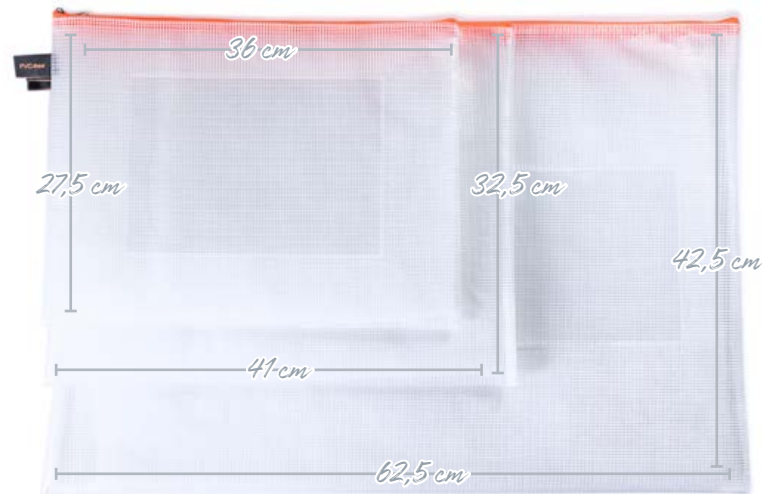

SONDERZUBEHÖR SPECIAL ACCESSORIES

AUFBEWAHRUNGSTASCHEN „MADE BY MAYR“

Endlich! Hier gibts die begehrten Verpackungstaschen unserer Produkte.

Wir testen sie seit Jahren auf Herz und Nieren. Und sind zufrieden! Sortiere, organisiere und räume auf. Kleidung, Schriftstücke, Lebensmittel, Stifte für die Kleinen. Extrem strapazierfähig sind sie für einfach alles geeignet, was reinpasst.

- Haltbare Reißverschlüsse aus Metall
- In verschiedenen Farben und Formaten erhältlich
- Transparentes flexibles Material
- Wasserabweisend
- Hohe Kapazität und auch für größere und schwerere Gegenstände bestens geeignet