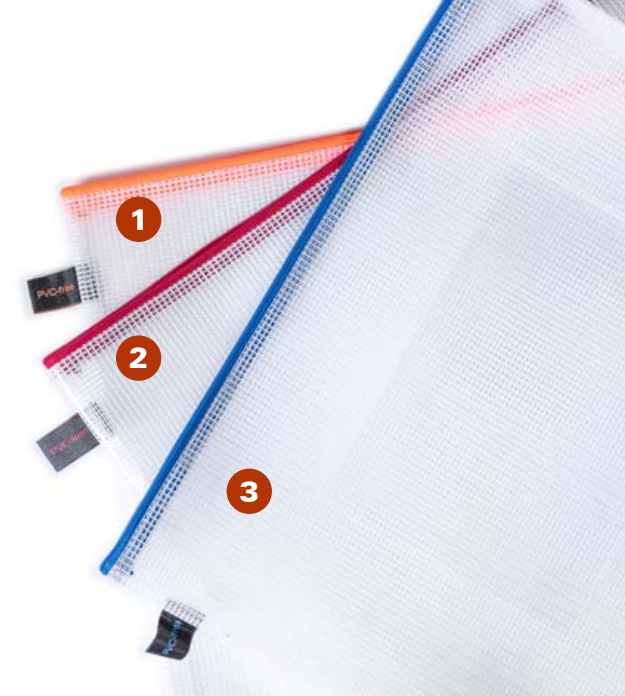

“MADE BY MAYR“ STORAGE BAGS

At last! Here are the coveted packaging bags for our products.

We have been putting them through their paces for years. And we are satisfied! Sort, organise and tidy up. Clothes, documents, food, pens for the little ones. Extremely hard-wearing, they are suitable for simply everything that fits inside.

- Durable metal zips
- Available in various colours and formats
- Transparent flexible material
- Water-repellent
- High capacity and also ideal for larger and heavier items