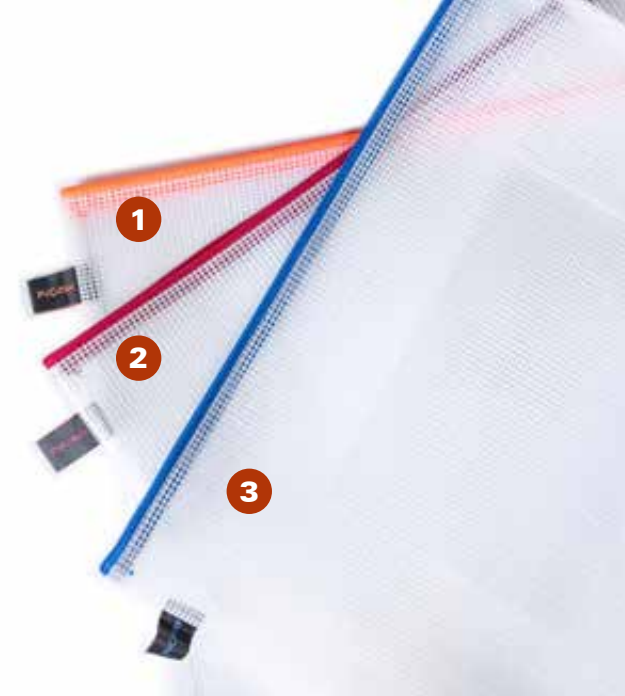

“MADE BY MAYR“ STORAGE BAGS

At last! Here are the coveted packaging bags for our products.

We have been putting them through their paces for years. And we are satisfied! Sort, organise and tidy up. Clothes, documents, food, pens for the little ones. Extremely hard-wearing, they are suitable for simply everything that fits inside.

- Durable metal zips
- Available in various colours and formats
- Transparent flexible material
- Water-repellent
- High capacity and also ideal for larger and heavier items