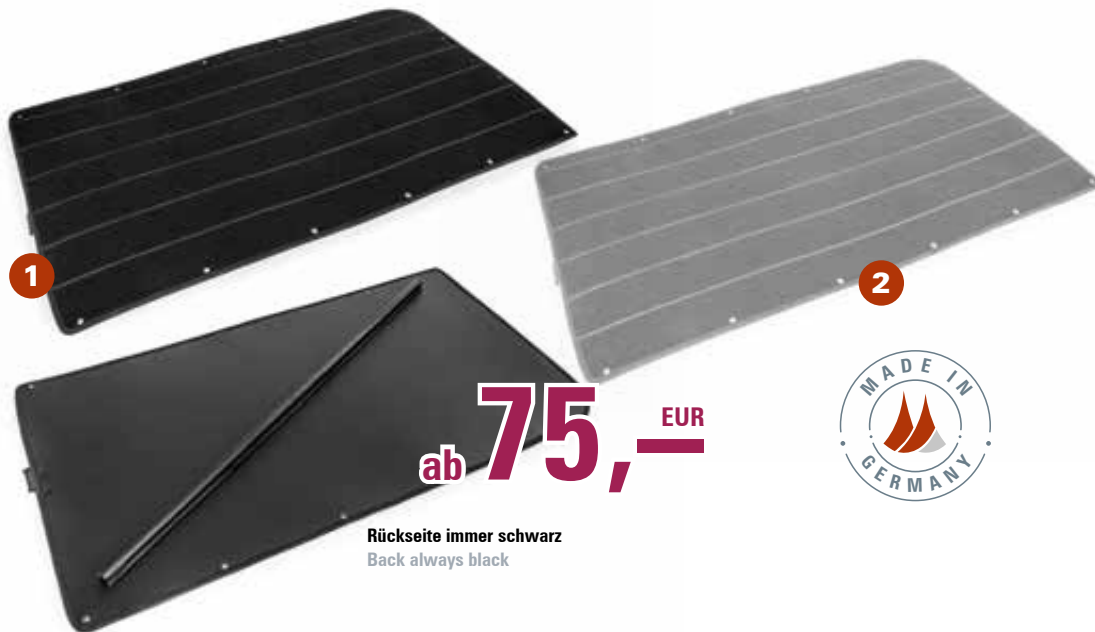

ab **75,-** EUR

Rückseite immer schwarz
Back always black

WANDPANEEL FÜR VORNE OBEN FAHRERSEITE

- Material: Weich-PVC starkwandig, Persenningstoff, Klettverschluss
- Lieferumfang: Wandpaneel, Schraubnieten, Montageanleitung

WALL PANEL FOR FRONT TOP DRIVER'S SIDE

- Material: Soft PVC, strong material, boat tarpaulin, Velcro fasteners
- Scope of delivery: wall panel, screw rivets, assembly instructions