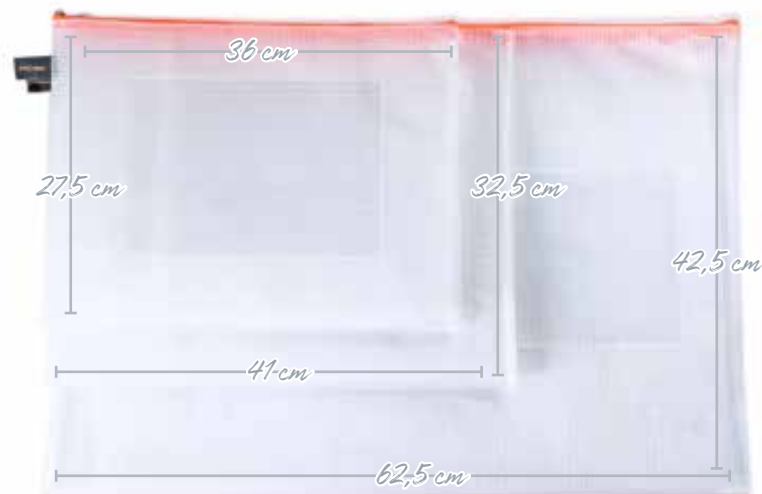

SONDERZUBEHÖR SPECIAL ACCESSORIES

AUFBEWAHRUNGSTASCHEN „MADE BY MAYR“

Endlich! Hier gibts die begehrten Verpackungstaschen unserer Produkte.

Wir testen sie seit Jahren auf Herz und Nieren. Und sind zufrieden! Sortiere, organisiere und räume auf. Kleidung, Schriftstücke, Lebensmittel, Stifte für die Kleinen. Extrem strapazierfähig sind sie für einfach alles geeignet, was reinpasst.

- Haltbare Reißverschlüsse aus Metall
- In verschiedenen Farben und Formaten erhältlich
- Transparentes flexibles Material
- Wasserabweisend
- Hohe Kapazität und auch für größere und schwerere Gegenstände bestens geeignet