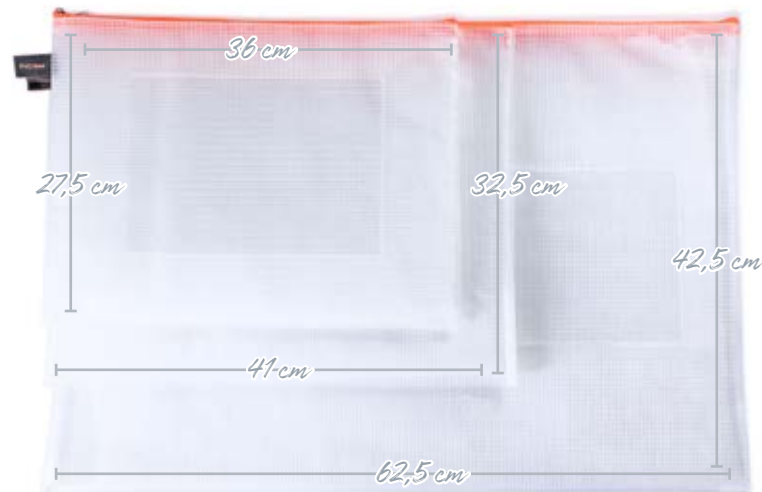

SONDERZUBEHÖR SPECIAL ACCESSORIES

AUFBEWAHRUNGSTASCHEN „MADE BY MAYR“

Endlich! Hier gibts die begehrten Verpackungstaschen unserer Produkte.

Wir testen sie seit Jahren auf Herz und Nieren. Und sind zufrieden! Sortiere, organisiere und räume auf. Kleidung, Schriftstücke, Lebensmittel, Stifte für die Kleinen. Extrem strapazierfähig sind sie für einfach alles geeignet, was reinpasst.

- Haltbare Reißverschlüsse aus Metall
- In verschiedenen Farben und Formaten erhältlich
- Transparentes flexibles Material
- Wasserabweisend
- Hohe Kapazität und auch für größere und schwerere Gegenstände bestens geeignet