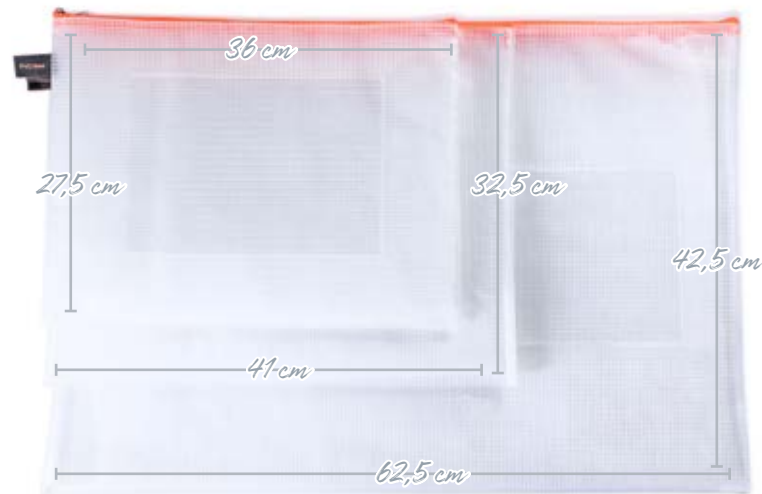

SONDERZUBEHÖR SPECIAL ACCESSORIES

AUFBEWAHRUNGSTASCHEN „MADE BY MAYR“

Endlich! Hier gibts die begehrten Verpackungstaschen unserer Produkte.

Wir testen sie seit Jahren auf Herz und Nieren. Und sind zufrieden! Sortiere, organisiere und räume auf. Kleidung, Schriftstücke, Lebensmittel, Stifte für die Kleinen. Extrem strapazierfähig sind sie für einfach alles geeignet, was reinpasst.

- Haltbare Reißverschlüsse aus Metall
- In verschiedenen Farben und Formaten erhältlich
- Transparentes flexibles Material
- Wasserabweisend
- Hohe Kapazität und auch für größere und schwerere Gegenstände bestens geeignet