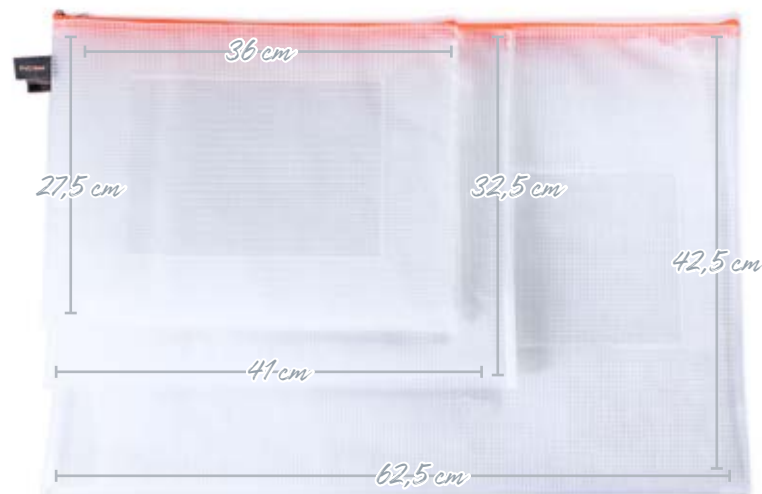

SONDERZUBEHÖR SPECIAL ACCESSORIES

AUFBEWAHRUNGSTASCHEN „MADE BY MAYR“

Endlich! Hier gibts die begehrten Verpackungstaschen unserer Produkte.

Wir testen sie seit Jahren auf Herz und Nieren. Und sind zufrieden! Sortiere, organisiere und räume auf. Kleidung, Schriftstücke, Lebensmittel, Stifte für die Kleinen. Extrem strapazierfähig sind sie für einfach alles geeignet, was reinpasst.

- Haltbare Reißverschlüsse aus Metall
- In verschiedenen Farben und Formaten erhältlich
- Transparentes flexibles Material
- Wasserabweisend
- Hohe Kapazität und auch für größere und schwerere Gegenstände bestens geeignet