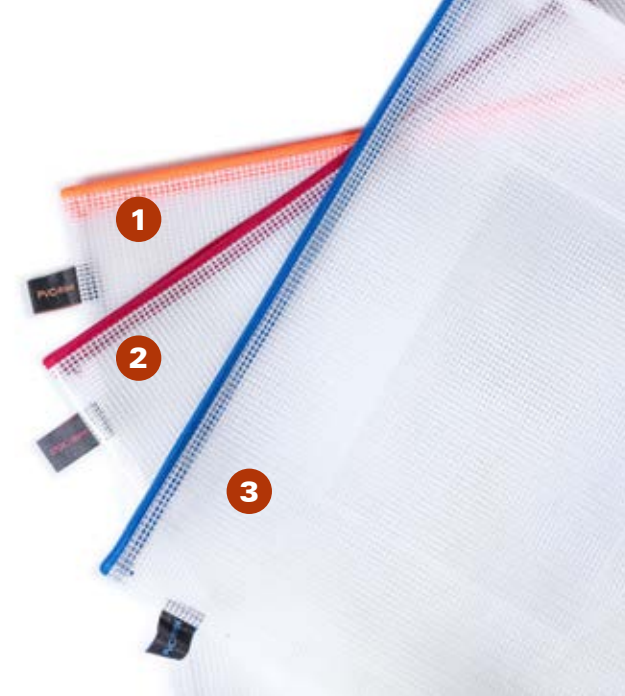

“MADE BY MAYR“ STORAGE BAGS

At last! Here are the coveted packaging bags for our products.

We have been putting them through their paces for years. And we are satisfied! Sort, organise and tidy up. Clothes, documents, food, pens for the little ones. Extremely hard-wearing, they are suitable for simply everything that fits inside.

- Durable metal zips
- Available in various colours and formats
- Transparent flexible material
- Water-repellent
- High capacity and also ideal for larger and heavier items